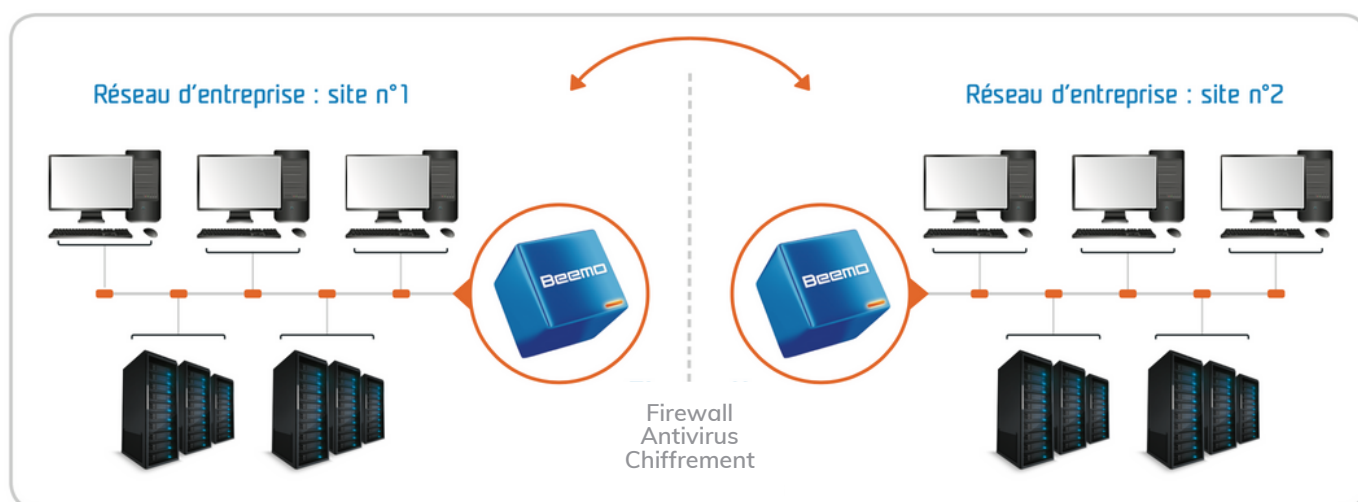

Vous avez d'importants volumes de données à sauvegarder ?
 Vous avez un 2ème site de production ?
 Vous souhaitez financer votre solution de sauvegarde ?
 Vous souhaitez conserver vos données au sein de votre entreprise ?

La solution Beemo2Beemo vous permet de conserver le contrôle de vos données.
 D'abord sauvegardées sur une Beemo placée sur un premier site de votre entreprise,
 les données sont ensuite externalisées sur une seconde Beemo placée sur un site distant.
 Il n'y a aucun hébergement externe, toutes vos données restent au sein de votre entreprise.